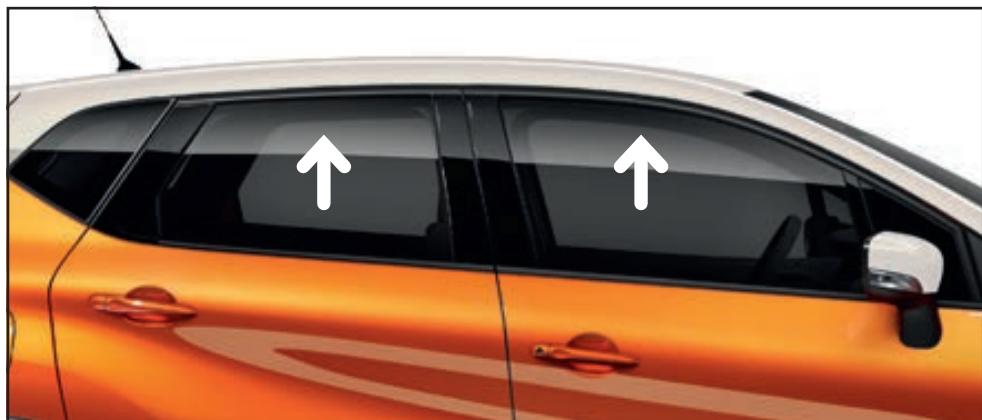

מתאם למצלמת רוורס מאפשר לראות עד מסך הרכב המקורי את המצלמה האחורית. LP000011583

מרימי שמשות קדמי ואחורי + אופציה למקפל מראות מתאם להרמת שמשות הרכב ע"י לחיצה על שלט הרכב. אנטי טראפ. אופציה לתוספת קיפול מראות. LP00020107/20880