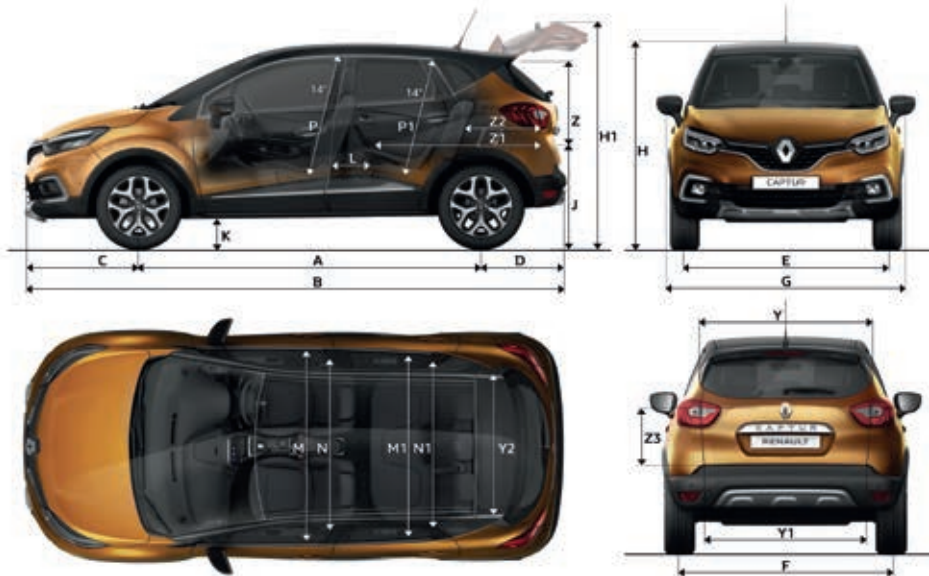

אביזר
מקורי

מנשא אופניים THULE אלומיניום דגם 591
לאופניים עם קוטר שלדה בין 22 ל-80 מ"מ.
LP00007132

אביזר
מקורי

מנשא פלדה אופניים MONT BLANC לאופניים
עם קוטר שלדה בין 22 ל-65 מ"מ. LP00007131

מידה (מ"מ)	תיאור בשרטוט
2,606	מרווח סרנים
4,122	אורך כללי
866	שלוחה קדמית
650	שלוחה אחורית
1,531	מפתח גלגלים קדמי
1,516	מפתח גלגלים אחורי
1,778	רוחב כללי
1,566	גובה כללי (ללא מטען)
2,031	גובה עם דלת תא מטען פתוחה
732	גובה סף תא המטען
170	מרווח גחון
215	מרווח ברכיים מושב אחורי
1,380	מרווח מרפקים - מושבים קדמיים
1,370	מרווח מרפקים - מושבים אחוריים
1,368	מרווח כתפיים - מושבים קדמיים
1,330	מרווח כתפיים - מושבים אחוריים
905	מרווח ראש - מושבים קדמיים
860	מרווח ראש - מושבים אחוריים
905/1,010	רוחב עילי פתח תא המטען/רוחב עילי מקסימלי
983	רוחב מפתח תחתון - פתח תא המטען
990	רוחב פנימי בין קשתות הגלגלים
685	גובה מפתח תא המטען
1,512	אורך מקסימלי להעמסה עם מושבים מקופלים
884/724	אורך להעמסה תא מטען מינימלי/מקסימלי
595	גובה תא המטען מתחת למדף המחיצה
377-455 ליטר	נפח תא המטען, מושב לא מקופל
1,235 ליטר	חלל תא מטען מקסימלי עד הגג עם מושבים אחוריים מקופלים